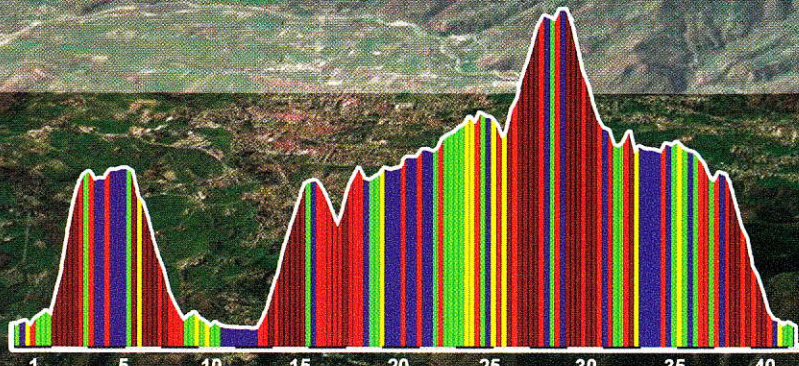

Val TEAM

Val Susa

RUNNING

02 Giugno 2019

Mini Trail per i ragazzi
Trail Corto 9 km - 550 D+
Half Marathon 21,1 km - 1100 D+
Hero Marathon 42,2 km - 2800 D+
Dog Endurance

www.valsusatrail.it

HERO Marathon 42 km - 2800 D+

TEAM
Valsusa
RUNNING

"da noi trovi tutti i prodotti per correre su trails e strada
ci trovi a Chiusa di San Michele (TO) VIA SUSA 63"
cell: 328.7711964

tutti i percorsi: <http://www.valsusarunningteam.it/tracciati>