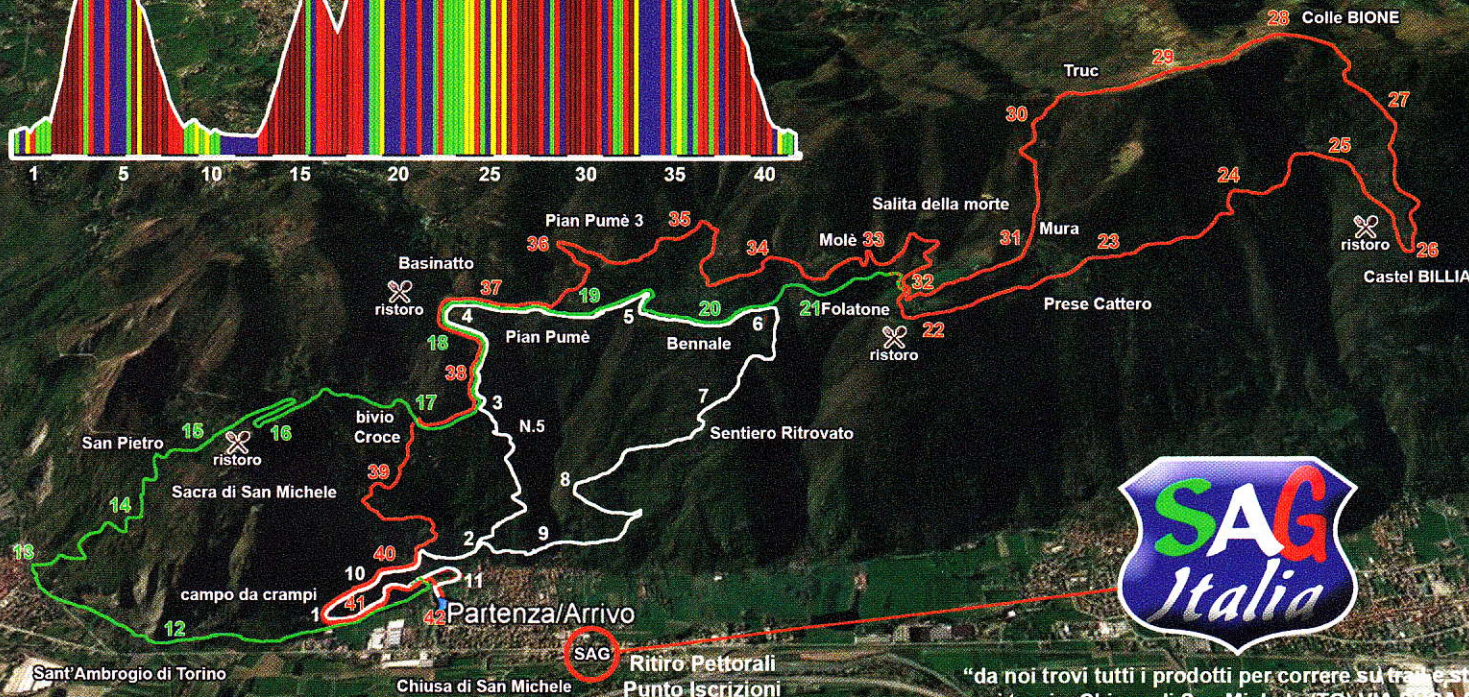

Val TEAM

Val Susa

RUNNING

02 Giugno 2019

Mini Trail per i ragazzi
Trail Corto 9 km - 550 D+
Half Marathon 21,1 km - 1100 D+
Hero Marathon 42,2 km - 2800 D+
Dog Endurance

www.valsusatrail.it

HERO Marathon 42 km - 2800 D+

TEAM
Valsusa
RUNNING

"da noi trovi tutti i prodotti per correre su trails e strada
ci trovi a Chiusa di San Michele (TO) VIA SUSA 63"
cell: 328.7711964

tutti i percorsi: <http://www.valsusarunningteam.it/tracciati>